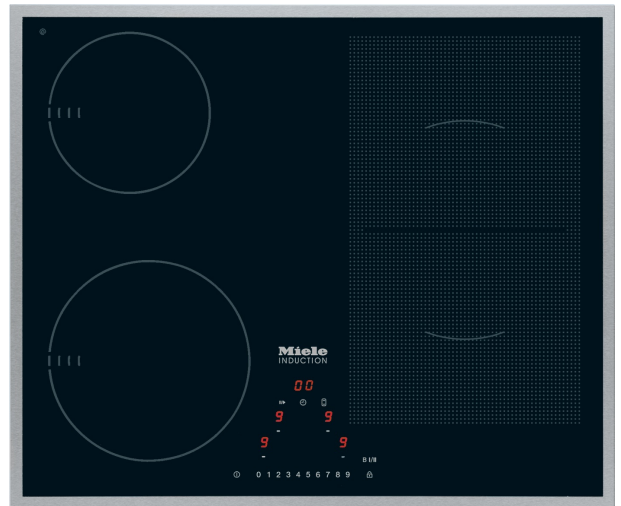

## Kurzbeschreibung

- Aufliegend mit Edelstahl-Rahmen
- Intuitive Schnellanwahl per Zahlenreihe Direktanwahl
- Ansprechendes Design - 614 mm breit mit umlaufendem Edelstahl-Rahmen
- Flexibel und schnell - 4 Kochzonen inkl 1 PowerFlex-Bereich
- Kommunikation mit der Haube Automatikfunktion Con@ctivity 2.0
- Großes Leistungsspektrum - Warmhaltefunktion und TwinBooster

## Bauform

- Autarkes Induktions-Kochfeld
- Ausschnittmaß Breite x Tiefe in mm 600 x 500
- Gerätemaß Breite x Tiefe in mm 614 x 514

## Ausstattung

PowerFlex - Kochzone  
2 / 150-230 mm Ø / 2.100 Watt, sowie TwinBooster 3.000/ 3.650 Watt

Kochzone vorne links:  
Variozone 140-200 mm Ø / 1.850 Watt, Booster 3.000 Watt

Kochzone hinten links:  
Variozone 100-160 mm Ø / 1.400 Watt, Booster 2.200 Watt